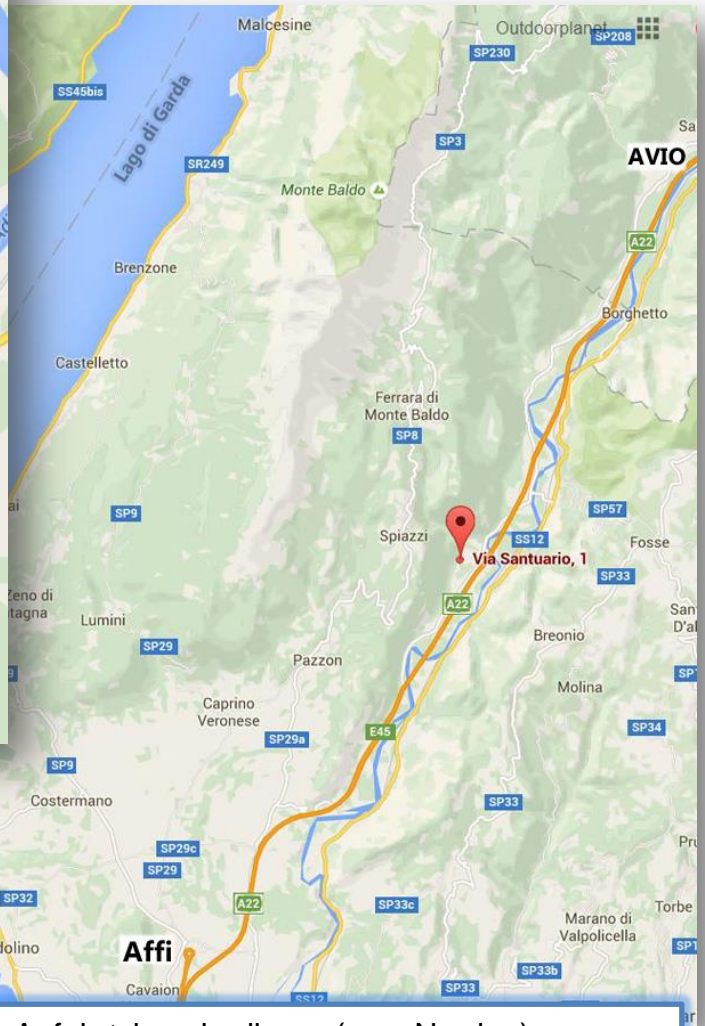

Treffpunkt - Torrente Brentino

ADRESSE

Via Santuario, 1
37020 Brentino (VR)
Italien

GPS: 45.64075, 10.87030
Direkt beim Bus Parkplatz
Toilettenstopp einplanen, keine WCs vor Ort!!

Anfahrtsbeschreibung (vom Süden)

- ✓ **AFFI** Kreisverkehr direkt bei Ausfahrt A22 / Eni Tankstelle
- ✓ SP29b -> Richtung SS12 Trento / Rivoli bis zum großen Kreisverkehr
- ✓ Kreisverkehr 2. Ausfahrt Trento / Val D'Adige
- ✓ Auf SP11 bleiben bis Zuane (Ampelkreuzung)
- ✓ Ampelkreuzung bei Zuane -> rechts abbiegen Rtg. Trento / Brentino Belluno, weiter auf SP11
- ✓ **Bei Brentino** -> **1. Einfahrt nehmen!!**
Einfahrt ist bei **GPS: 45.63020, 10.86640**
- ✓ 100m vor der Kirche Links ist der Busparkplatz (Asphaltiert, Steinmauer -> unser Treffpunkt)

Anfahrtsbeschreibung (vom Norden)

- ✓ Autobahn A22 / E45
- ✓ **ALA AVIO** -> von A22 / E45 Abfahren
- ✓ Links Abbiegen -> SP 90 Richtung Avio
- ✓ Auf SP 90 bleiben -> Grenze Veneto
SP 90 geht über auf SP 11
- ✓ SP 11 weiter bis Brentino folgen
- ✓ **Bei Brentino** -> von Norden **3. Einfahrt nehmen!!**
Einfahrt ist bei **GPS: 45.63020, 10.86640**
- ✓ 100m vor der Kirche Links ist der Busparkplatz (Asphaltiert, Steinmauer -> unser Treffpunkt)