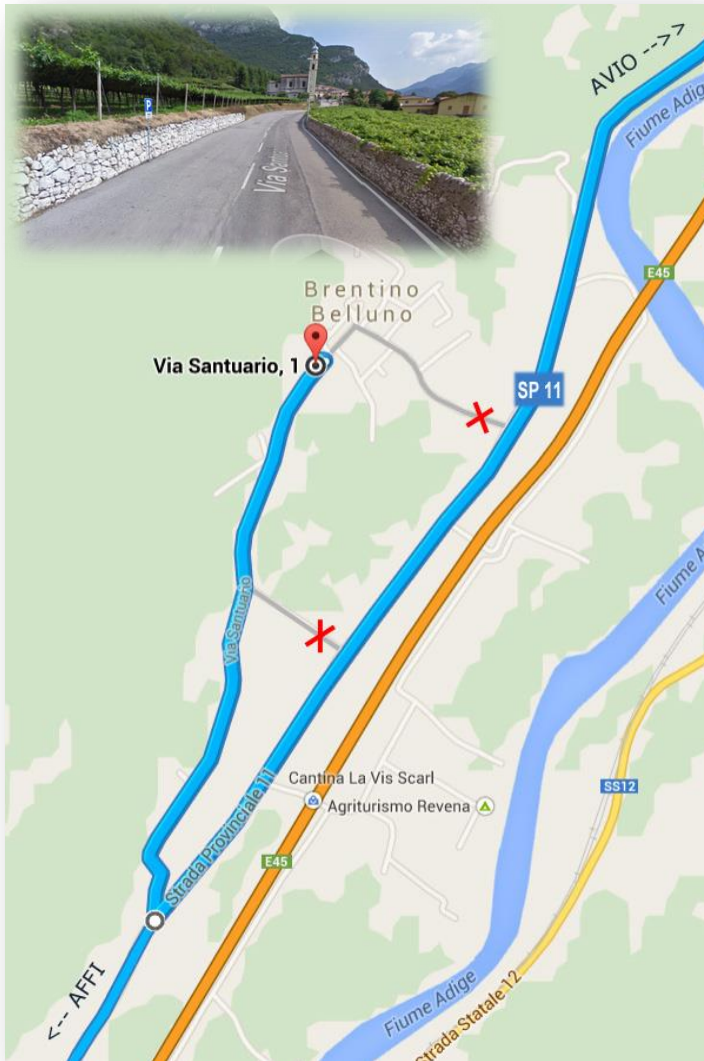

Treffpunkt - Torrente Brentino

ADRESSE

Via Santuario, 1
37020 Brentino (VR)
Italien

GPS: 45.64075, 10.87030
Direkt beim Bus Parkplatz
Toilettenstopp einplanen, keine WCs vor Ort!!

Anfahrtsbeschreibung (vom Süden)

- ✓ **AFFI** Kreisverkehr direkt bei Ausfahrt A22 / Eni Tankstelle
- ✓ SP29b -> Richtung SS12 Trento / Rivoli bis zum großen Kreisverkehr
- ✓ Kreisverkehr 2. Ausfahrt Trento / Val D'Adige
- ✓ Auf SP11 bleiben bis Zuane (Ampelkreuzung)
- ✓ Ampelkreuzung bei Zuane -> rechts abbiegen Rtg. Trento / Brentino Belluno, weiter auf SP11
- ✓ **Bei Brentino** -> **1. Einfahrt nehmen!!**
Einfahrt ist bei **GPS: 45.63020, 10.86640**
- ✓ 100m vor der Kirche Links ist der Busparkplatz (Asphaltiert, Steinmauer -> unser Treffpunkt)

Anfahrtsbeschreibung (vom Norden)

- ✓ Autobahn A22 / E45
- ✓ **ALA AVIO** -> von A22 / E45 Abfahren
- ✓ Links Abbiegen -> SP 90 Richtung Avio
- ✓ Auf SP 90 bleiben -> Grenze Veneto
SP 90 geht über auf SP 11
- ✓ SP 11 weiter bis Brentino folgen
- ✓ **Bei Brentino** -> von Norden **3. Einfahrt nehmen!!**
Einfahrt ist bei **GPS: 45.63020, 10.86640**
- ✓ 100m vor der Kirche Links ist der Busparkplatz (Asphaltiert, Steinmauer -> unser Treffpunkt)